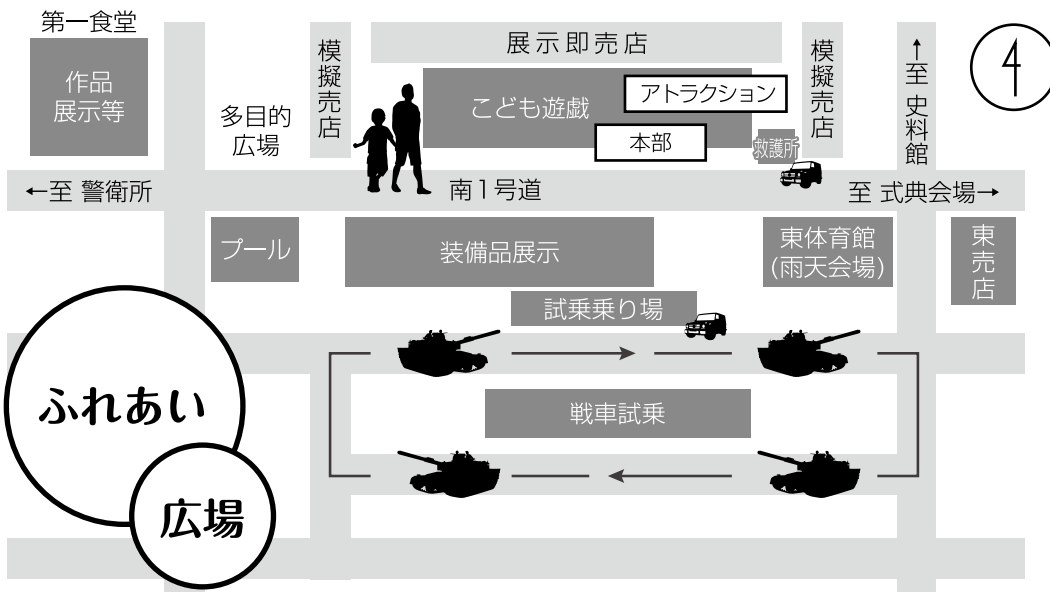

# 無料バス運行表

● バス出発点・停車位置  
 時間が多少ずれる場合がありますのでご了承ください。

東千歳駐屯地

● 便数・乗車定員に限りがありますので、お早めのご利用をお願いします。  
 また、運行時間が多少ずれる場合がありますのでご了承ください。

路線	出発地	行 き											帰り		
		出発	経由地	時間	経由地	時間	経由地	時間	経由地	時間	到着地	出発			
①	向陽台	08:15	真々地官舎	08:25	ホテル	08:30	ちとせ	08:35	千歳市役所	08:40	セブンイレブン	08:45	東千歳駐屯地	08:55	13:00
		09:20		09:30	グランテラス	09:35	タウン	09:40		09:45		10:00			
		10:20		10:30	千歳	10:35	プラザ	10:40		10:45		10:50		11:00	
②	北恵庭駐屯地	08:30	恵庭駅	08:40	—						09:10	東千歳駐屯地	09:20	13:00	
														14:00	
③	長都官舎 (3棟西側)	08:30	新富官舎 (4棟西側)	08:40	パチンコ ハウス	08:50	ビッグ ハウス	08:55	—	08:55	—	東千歳駐屯地	09:05	13:00	
		09:30		09:40		09:50		09:55		10:05					
		10:30		10:40		10:50		10:55		11:05					
④	ひばりヶ丘 団地	08:25	サッポロ ドラッグ	08:30	ホクレン	08:40	オート ボックス	08:45	—	08:45	—	東千歳駐屯地	09:00	13:00	
		09:25		09:30		09:40		09:45		10:00					
		10:25		10:30		10:40		10:45		11:00					
⑤	千歳駅 (裏)	07:45	—									東千歳駐屯地	08:10	11:30	
		10:30												10:55	15:00

車でお越しの際は、駐車場近隣の交通統制員の指示に従ってください。