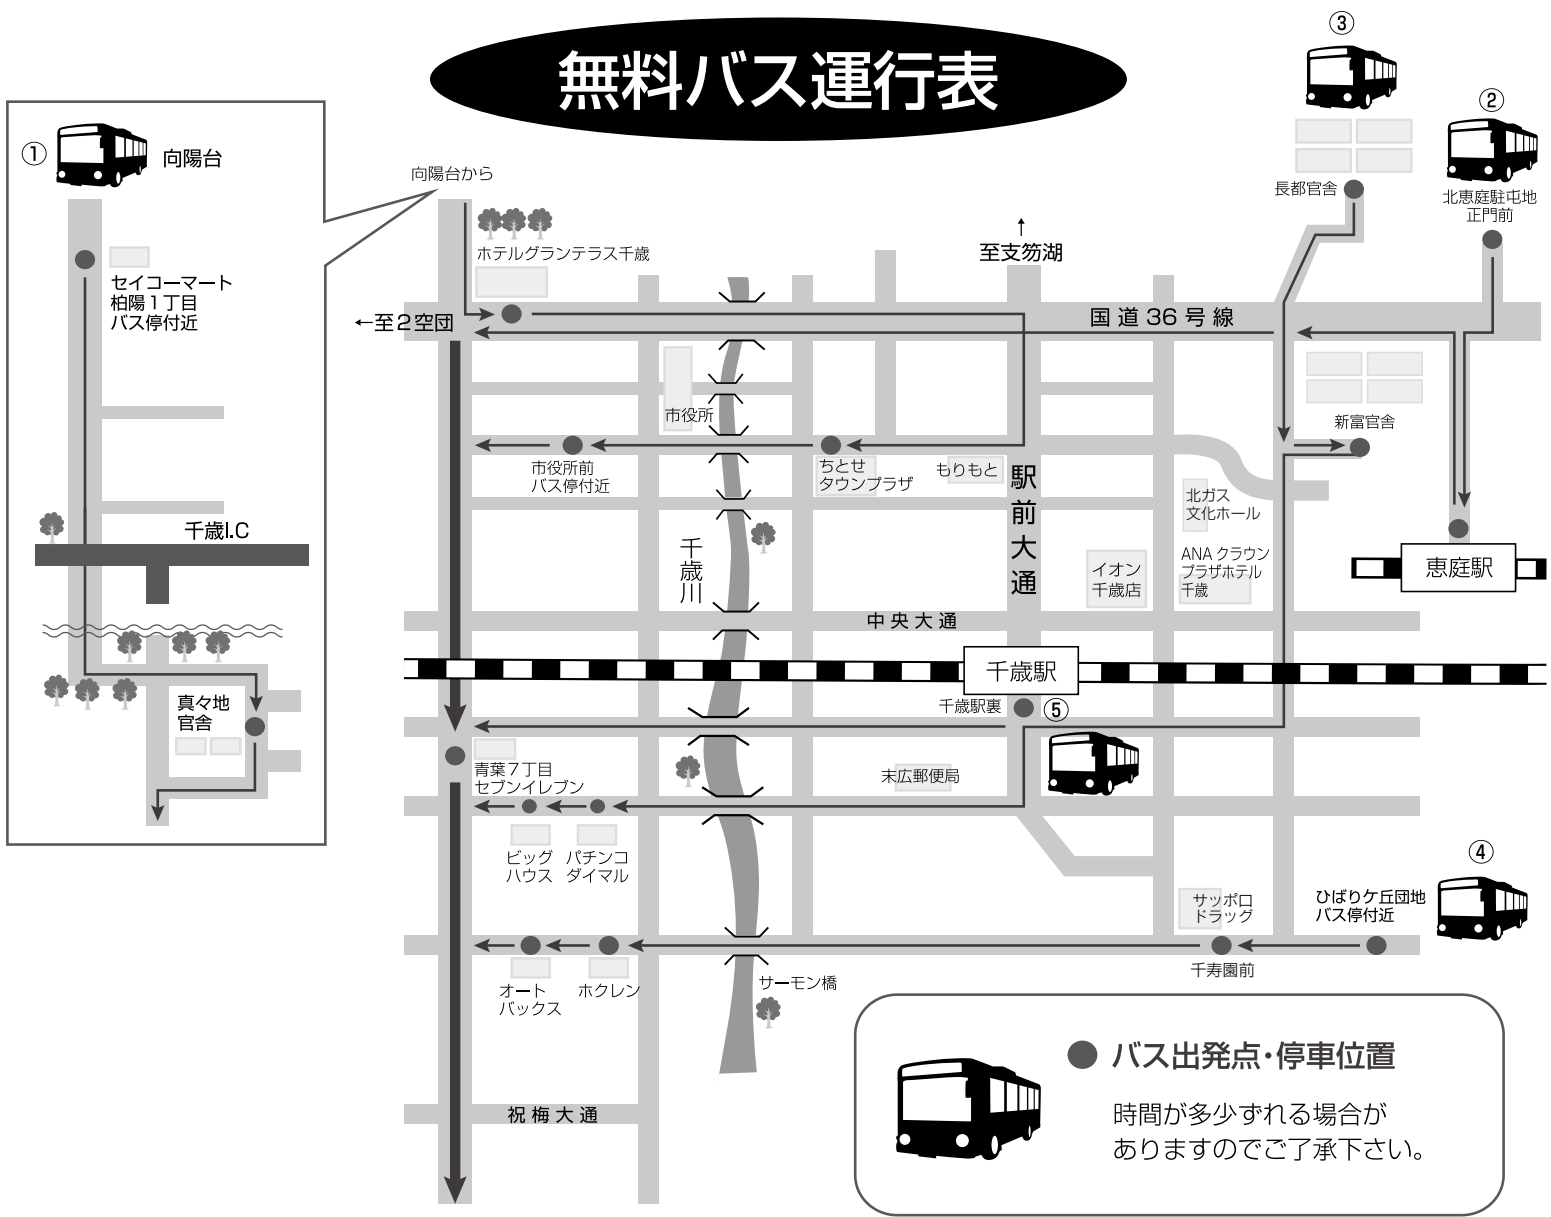

2017年6月3日(土)  
午前8時～午後3時  
一般開放

お問い合わせ  
第7師団司令部総務課広報・渉外班  
TEL0123-23-5131 (内線2247・2136)  
<http://www.mod.go.jp/gsdf/nae/7d/index.html>

主要イベント

- 祝賀式 午前9時30分
- 観閲行進 午前10時40分
- 訓練展示 午前11時20分

ふれあい広場 午前8時～午後2時30分  
戦車試乗・ファファ  
装備品展示・地域物産展

# 無料バス運行表

● バス出発点・停車位置  
 時間が多少ずれる場合がありますのでご了承ください。

東千歳駐屯地

● 便数・乗車定員に限りがありますので、お早めのご利用をお願いします。  
 また、運行時間が多少ずれる場合がありますのでご了承ください。

路線	出発地	行 き											帰り		
		出発	経由地	時間	経由地	時間	経由地	時間	経由地	時間	到着地	出発			
①	向陽台	08:15	真々地官舎	08:25	ホテル	08:30	ちとせ	08:35	千歳市役所	08:40	セブンイレブン	08:45	東千歳駐屯地	08:55	13:00
		09:20		09:30	グランテラス	09:35	タウン	09:40		09:45		10:00			
		10:20		10:30	千歳	10:35	プラザ	10:40		10:45		10:50		11:00	
②	北恵庭駐屯地	08:30	恵庭駅	08:40	—						09:10	東千歳駐屯地	09:20	13:00	
														14:00	
③	長都官舎 (3棟西側)	08:30	新富官舎 (4棟西側)	08:40	パチンコ ハウス	08:50	ビッグ ハウス	08:55	—	08:55	—	東千歳駐屯地	09:05	13:00	
		09:30		09:40		09:50		09:55		10:05					
		10:30		10:40		10:50		10:55		11:05					
④	ひばりヶ丘 団地	08:25	サッポロ ドラッグ	08:30	ホクレン	08:40	オート ボックス	08:45	—	08:45	—	東千歳駐屯地	09:00	13:00	
		09:25		09:30		09:40		09:45		10:00					
		10:25		10:30		10:40		10:45		11:00					
⑤	千歳駅 (裏)	07:45	—									東千歳駐屯地	08:10	11:30	
		10:30												10:55	15:00

車でお越しの際は、駐車場近隣の交通統制員の指示に従ってください。