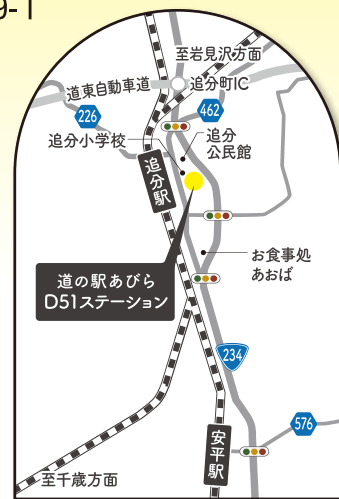

「あびらのとびら」をあけて、  
いろいろな魅力へ会いに行こう。

道の駅 **あびら** D51 (デゴイチ) ステーション

2019 **4.19** 9:00~  
FRI 18:00

**OPEN**

デゴイチ  
道の駅あびらD51ステーション  
北海道勇払郡安平町追分柏が丘49-1

**第1弾 オープニングイベント**

カントリーマーケット&いぶり美食祭

出店期間

4/19金・20土・21日  
4/27土~5/6日

館内イベント

カントリーマーケット

**Country Market  
in 道の駅あびら**

手作り雑貨販売のイベントを数多く開催する  
“Sweet Onion”が道の駅のオープンに合わせてカ  
ントリーマーケットを開催。地元安平町の出店者  
を含む62店が期間中に集結します。小物・雑貨・ガラ  
スアクセサリなど、女性必見のラインナップです。

館外イベント

胆振東部地震被災地協賛イベント

**いぶり美食祭**  
(グルメフェスタ)

安平町・厚真町・むかわ町・平取町の4町のグルメ  
と昨年「菜の花さんぽ2018」で大好評をいただ  
いた移動販売車(キッチンカー)が日替りで登場!  
※写真はイメージです。

- 道東自動車道 追分町ICから約3分
- 新千歳空港から車で約30分

道の駅あびらD51ステーション  
春雪さぶーる コラボ

安平町内に工場がある春雪さぶーる  
とのコラボで実現したグルメ福袋。  
なくなり次第終了の数量限定販売で  
す!

デゴイチ  
**道の駅あびらD51ステーション**

北海道勇払郡安平町追分柏が丘49-1 駐車場 大型車17台、小型車96台、身障者4台

営業時間 道の駅あびら D51ステーション 9:00~18:00 (4月~10月) / 9:00~17:00 (11月~3月)  
農産物直売所 9:00~17:00 (4月~10月)

【お問合せ】

一般社団法人  
**あびら観光協会**  
ABIRA TOURIST ASSOCIATION  
TEL.0145-29-7733